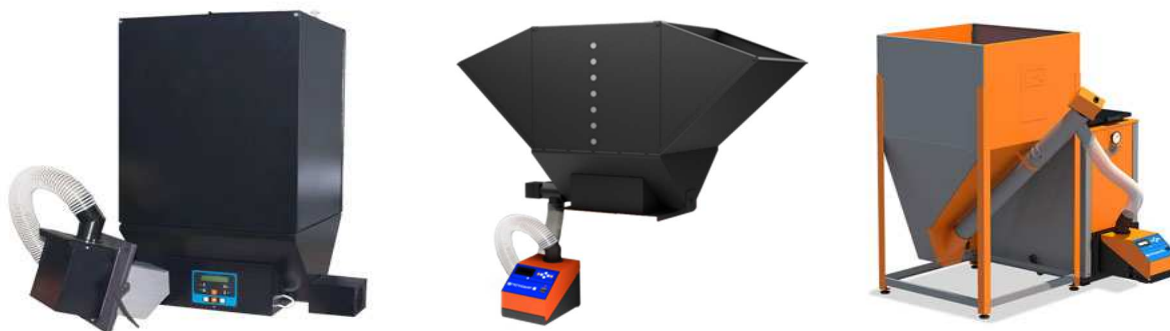

Запчасти и опции для пеллетных котлов Zota Pellet, Optima, PRO	Цена	Артикул
Модуль GSM «Pellet»/«Стаханов»	10 500,00р.	79
Комплект ТЭНБ 2" на 3 кВт	7 290,00р.	80
Комплект ТЭНБ 2" на 4,5 кВт	7 990,00р.	81
Комплект ТЭНБ 2" на 6 кВт	7 990,00р.	82
Комплект ТЭНБ 2" на 7,5 кВт	8 290,00р.	83
Комплект ТЭНБ 2" на 9 кВт	8 990,00р.	84
Комплект ТЭНБ 2" на 12 кВт	9 290,00р.	85
Комплект ТЭНБ 2" на 15 кВт	9 990,00р.	86
Тэн горелки (U образный, с проводом) для разборной чаши	1 600,00р.	87
Тэн горелки (O образный, с проводом) для неразборной чаши	1 600,00р.	88
Тэн горелки для котлов серии S с проводами	1 900,00р.	89
Секция бункера Zota Pellet 15/20/25/32/40_S (165 л)	11 100,00р.	90
Секция бункера Zota Pellet 63/100/130_S (330 л)	13 350,00р.	91
Другие запчасти	по запросу	

ПЕЛЛЕТНЫЕ ГОРЕЛКИ

Модель	Для котлов	Цена	Артикул
АПГ 25	Куппер ОК, ОВК, ПРО 22, 28, Уют	74 990,00р.	92
АПГ 42	Куппер ПРО 36, 42	89 990,00р.	93
АПГ 42 НБ	Куппер Карбо 18, 26	89 990,00р.	94